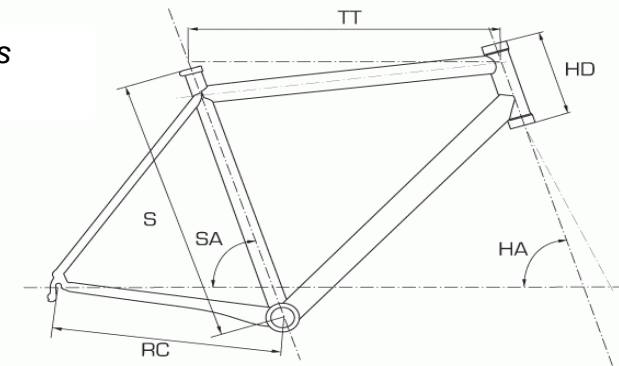

Kit Cadre FDJ X-Lite Intégré

« Un des cadres des coureurs de la Française des Jeux »

Prix Vente: Sfr 4'699.-

Disponible en quantités limitées
www.primussports.com

X-LITE

	46	49	52	55	58
S (cm)	520	535	550	570	590
TT (mm)	71,5	72	72,5	73	73,5
HA (°)	74	73,5	73	72,5	72
SA (°)	408	408	408	408	408
RC (mm)	115	130	150	170	190

Spécificités techniques :

- Cadre T3 «Tube To Tube» carbone HM semi sloping (860g en taille 46)

Kit livré avec :

- Fourche EASTON EC90 SLX full carbone (299 g).
- Jeu de direction intégré RITCHEY WCS carbone
- Roulements intégrés SHIMANO (55g)
- Support de selle (130g)
- Collier de selle, expandeur et outil de découpe de la tige de selle